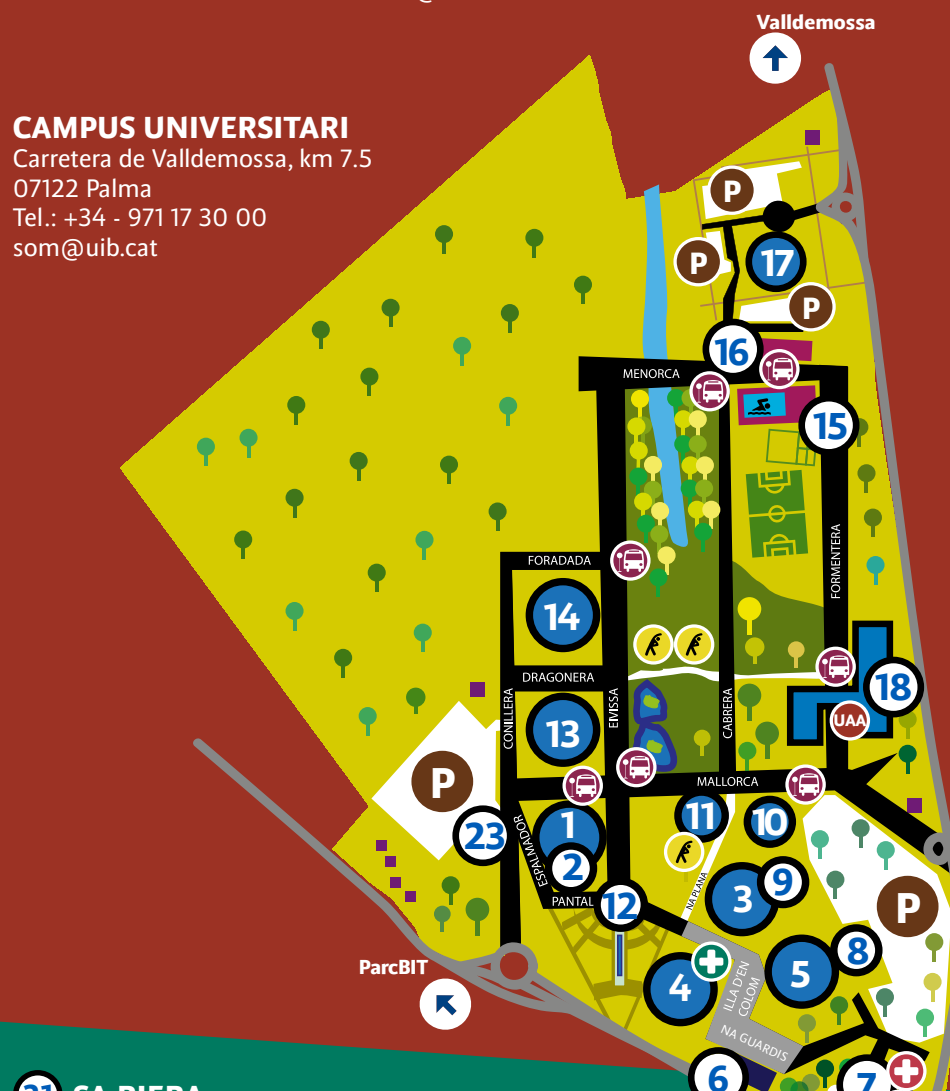

21 SA RIERA
C/ de Miquel dels Sants Oliver, 2
07122 Palma
Tel.: +34 - 971 17 30 14